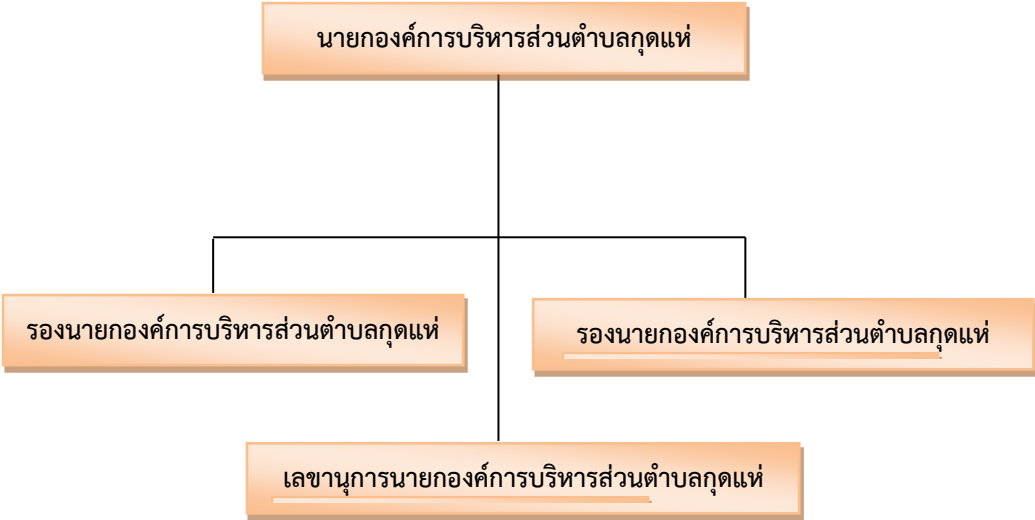

โครงสร้างองค์กร

โครงสร้างองค์การบริหารส่วนตำบลกุดแห่

ปลัดองค์การบริหารส่วนตำบลกุดแห่
(นักบริหารงานท้องถิ่น ระดับกลาง)

รองปลัดองค์การบริหารส่วนตำบลกุดแห่
(นักบริหารงานท้องถิ่น ระดับต้น)

หน่วยตรวจสอบ

-งานตรวจสอบภายใน

- งานบริหารทั่วไปเกี่ยวกับสังคมสงเคราะห์
- งานสวัสดิการสังคมและพัฒนาชุมชน
- งานส่งเสริมและสนับสนุนความเข้มแข็งชุมชน
- ฯลฯ

โครงสร้างของสำนักปลัดองค์การบริหารส่วนตำบลกุดแห่

หัวหน้าสำนักปลัด
(นักบริหารงานทั่วไป ระดับต้น)

ระดับ	อำนาจการท้องถิ่น			วิชาการ		ทั่วไป		ลูกจ้างประจำ	พนักงานจ้าง		รวม
	ต้น	กลาง	สูง	ปฏิบัติการ	ชำนาญการ	ปฏิบัติงาน	ชำนาญงาน		ภารกิจ	ทั่วไป	
จำนวน	๑	-	-	-	-	๑	-	-	-	๑	๓

โครงสร้างหน่วยตรวจสอบภายในขององค์การบริหารส่วนตำบลกุดแห่