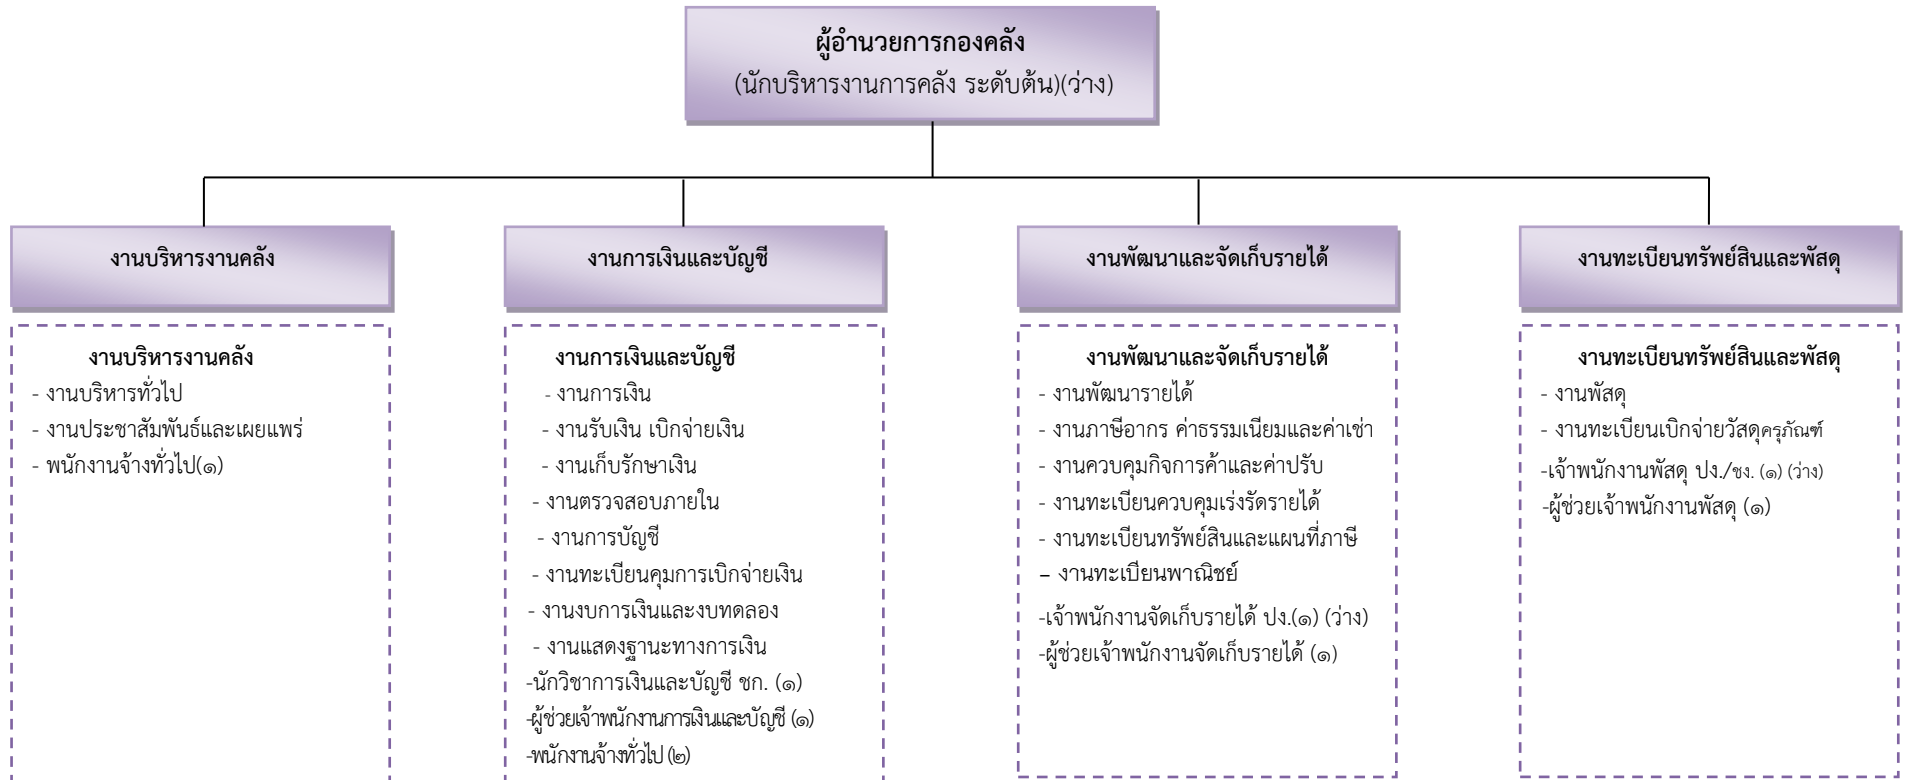

โครงสร้างกองคลังองค์การบริหารส่วนตำบลกุดแห่

ระดับ	อำนาจการท้องถิ่น			วิชาการ		ทั่วไป		ลูกจ้างประจำ	พนักงานจ้าง		รวม
	ต้น	กลาง	สูง	ปฏิบัติการ	ชำนาญการ	ปฏิบัติงาน	ชำนาญงาน		ภารกิจ	ทั่วไป	
จำนวน	๑	-	-	-	๑	๒	-	-	๓	๓	๑๐