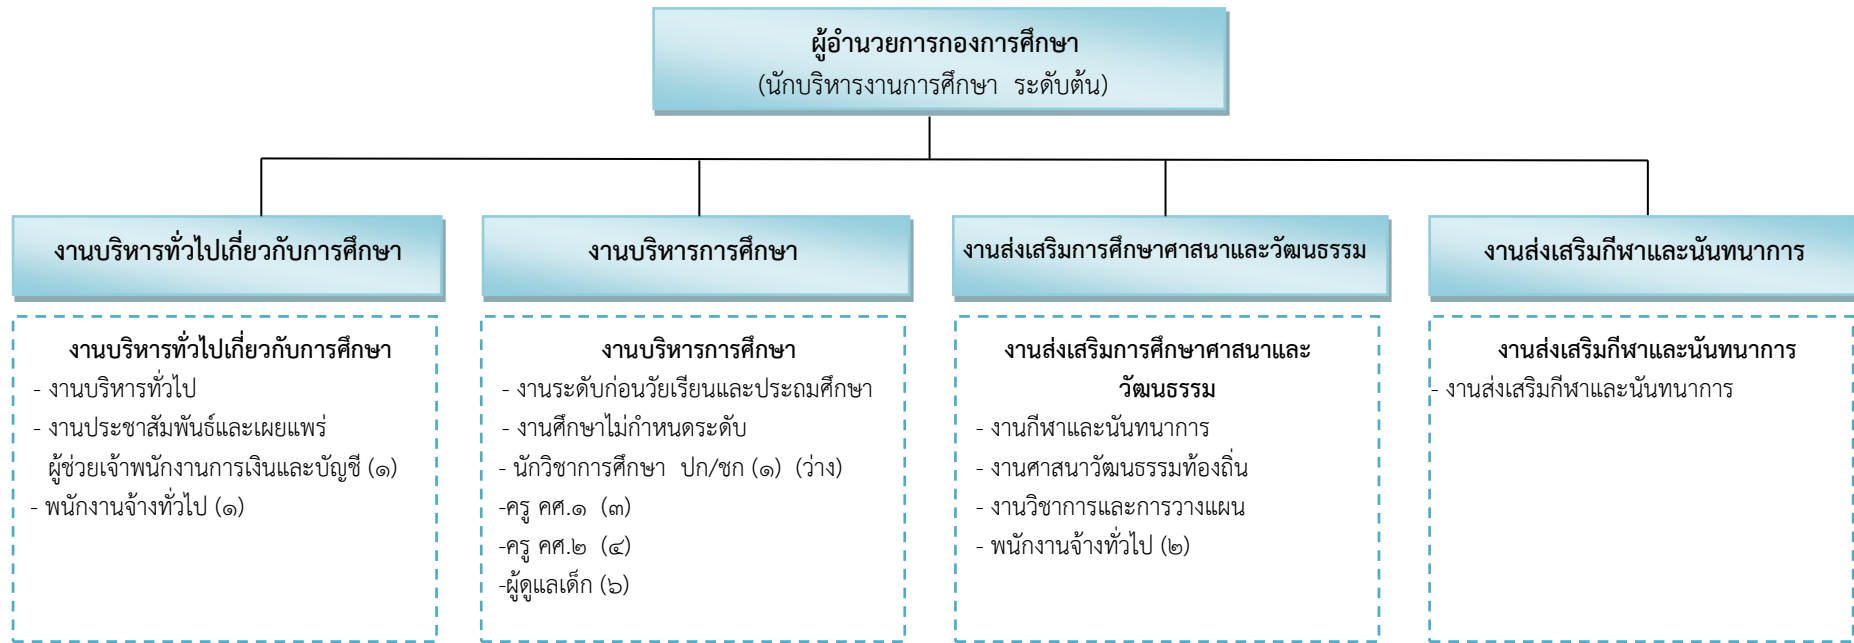

โครงสร้างกองการศึกษา ศาสนา และวัฒนธรรมขององค์การบริหารส่วนตำบลกุดแห่

ระดับ	อำนวยการท้องถิ่น			วิชาการ		ทั่วไป		ครู	ผู้ดูแลเด็ก	พนักงานจ้าง		รวม
	ต้น	กลาง	สูง	ปฏิบัติการ	ชำนาญการ	ปฏิบัติงาน	ชำนาญงาน			ภารกิจ	ทั่วไป	
จำนวน	๑	-	-	๑	-	-	-	๗	๖	๑	๓	๑๙