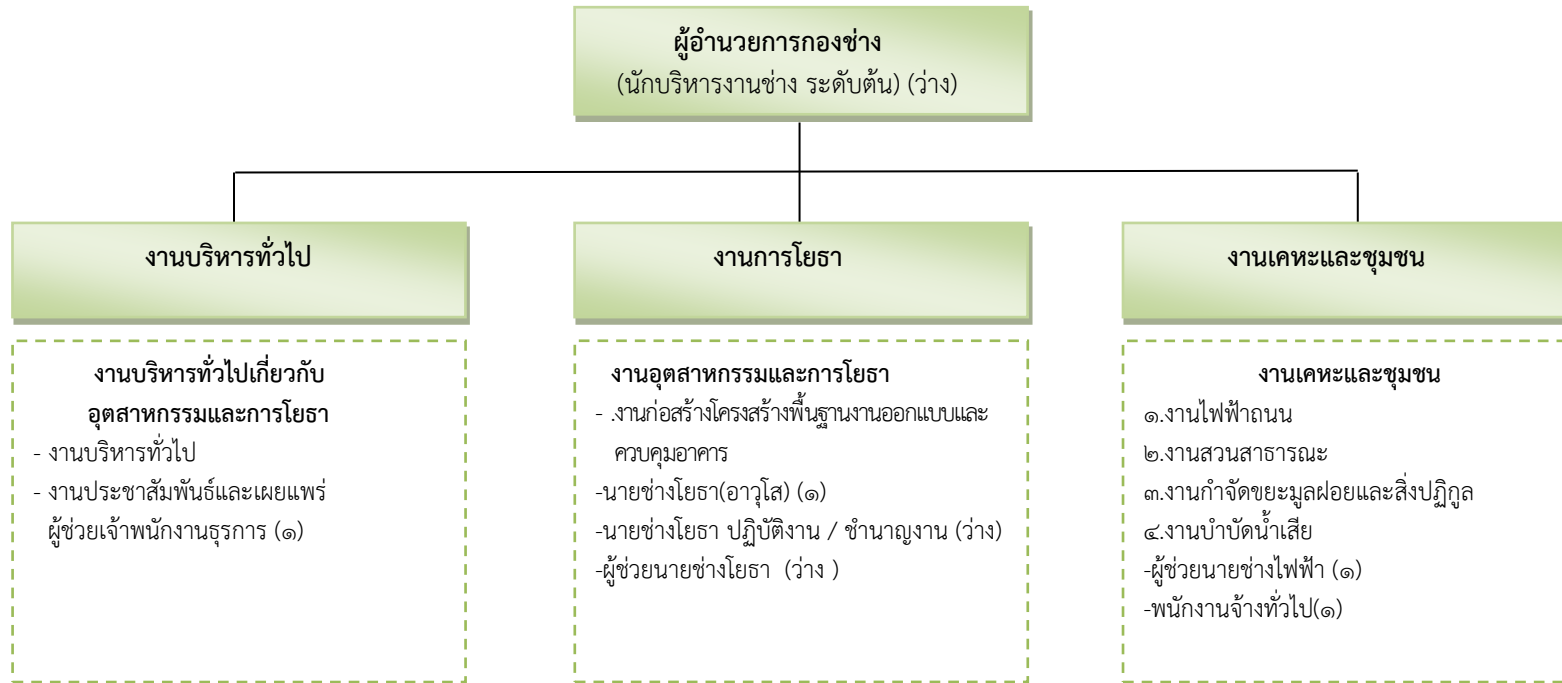

โครงสร้างกองช่างขององค์การบริหารส่วนตำบลกุดแห่

ระดับ	อำนวยการท้องถิ่น			วิชาการ		ทั่วไป		ลูกจ้างประจำ	พนักงานจ้าง		รวม
	ต้น	กลาง	สูง	ปฏิบัติการ	ชำนาญการ	ปฏิบัติงาน	ชำนาญงาน		ภารกิจ	ทั่วไป	
จำนวน	๑	-	-	-	-	๑	๑	-	๒	๑	๖