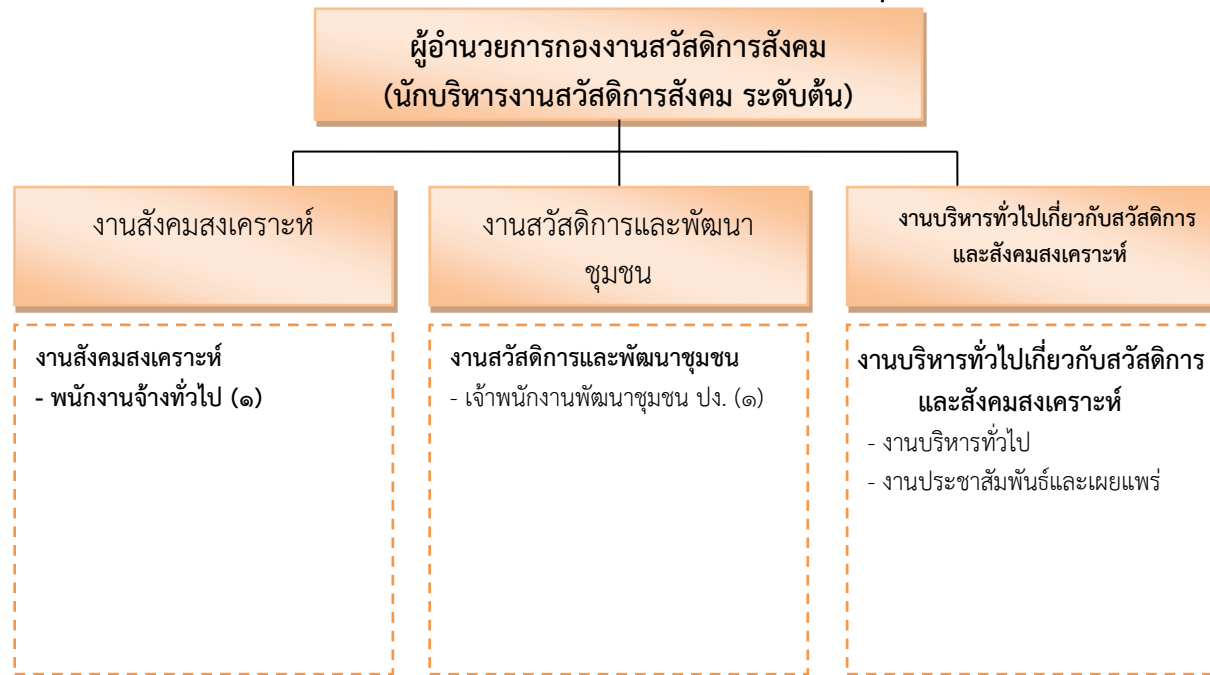

โครงสร้างของสำนักปลัดองค์การบริหารส่วนตำบลกุดแห่

ระดับ	อำนาจการท้องถิ่น			วิชาการ		ทั่วไป		ลูกจ้างประจำ	พนักงานจ้าง		รวม
	ต้น	กลาง	สูง	ปฏิบัติการ	ชำนาญการ	ปฏิบัติงาน	ชำนาญงาน		ภารกิจ	ทั่วไป	
จำนวน	๑	-	-	-	-	๑	-	-	-	๑	๓